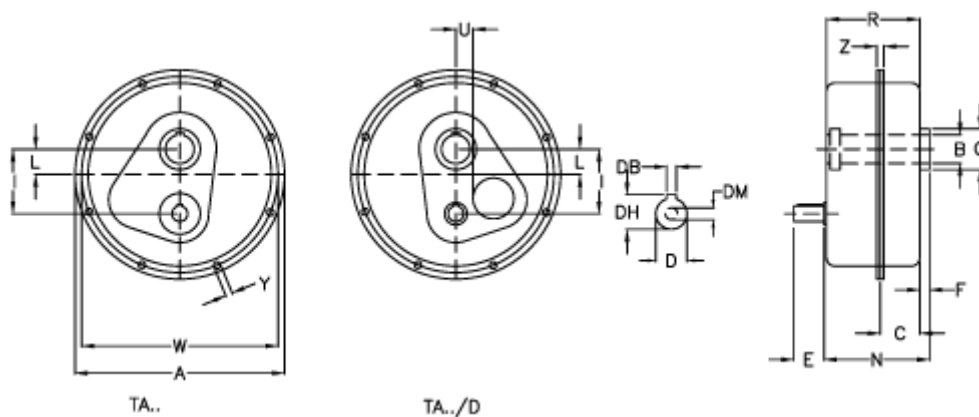

Varenummer: 29480602500
 Beskrivelse: Akselegear TA 60.60D i=25
 ekskl. Smøremiddel

Mål

a	= 498	E = 80	Vægt (kg) = 97
Betegnelse	= TA 60.60D	F = 15	W = 468
B G7	= 60	I = 174	Y = 13.0
C	= 73	L = 47	Z = 28.5
DB	= 10	N = 205.0	
DH	= 42.0	Q = 100	
D h6	= 38	R = 199.0	
DM	= M12	U = 48	